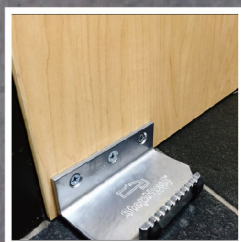

木門、金屬門及玻璃門都合適使用

您的營業顧問

www.lbshygiene.com.hk

服務熱線：2302 0991

史偉莎 LBS Group

lbsgroupcn