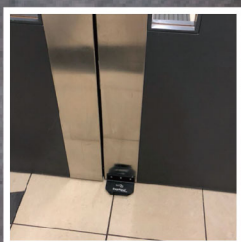

您的衛生專家
Your Hygiene Expert

LBS Hygiene
史偉莎

門柄滿布病菌點算好... 不如用腳開門啦!!

史偉莎開門腳踏 助您遠離病菌侵害

簡單 將腳放到開門腳踏向上後拉，就可以把門拉開，推門亦可使用

採用ADC12鋁製造，具 **更強耐用性、高硬度和強度** 的特性

更符合 **ADA標準** (美國殘疾人法案)

史偉莎開門腳踏

尺寸：5.0 (W) x 1.5 (H) x 3.0 (D) inch
重量：227 g

木門、金屬門及玻璃門都合適使用

您的營業顧問

www.lbshygiene.com.hk

服務熱線：2302 0991

史偉莎 LBS Group

lbsgroupcn

您的衛生專家
Your Hygiene Expert