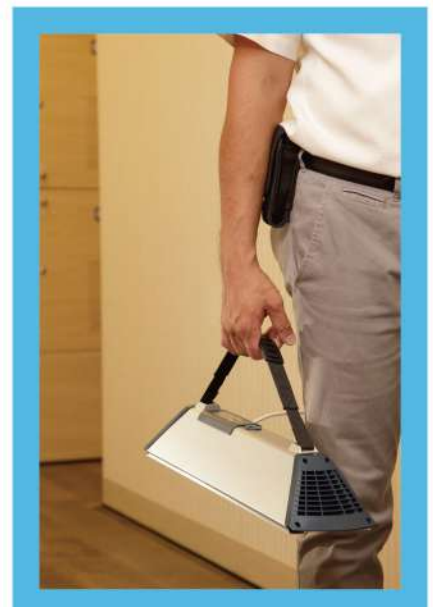

納米空氣觸媒	光觸媒
紫外光	無需	需要
黏附力	強	弱
透明度	透明	奶白色
耐用性	非常耐用	分解變質