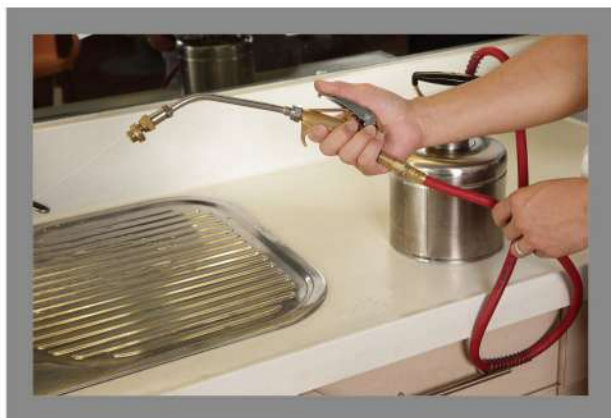

## 跳蟲

- ◆ 跳蟲體型細小，寄生於哺乳動物及鳥類上
- ◆ 跳蟲會吸取不同的溫血脊椎動物，包括狗、貓、人、雞、兔等血液作為糧食
- ◆ 跳蟲會滋擾宿主，引起痕癢的感覺。為擺脫痕癢，宿主可能會透過咬、啄、抓等來趕走跳蟲
- ◆ 我們的處理方法：
  - 👍 上門勘察，了解蟲害密度及發生位置
  - 👍 檢查現場的跳蟲來源，也會特別勘察是否有老鼠出沒的跡象，因跳蟲常寄生於老鼠身上，如發現老鼠出沒，必需加做鼠類控制
  - 👍 使用對人體安全高效的衛生殺蟲劑對單位面積內的所有地面及牆基30厘米高度的牆面位置進行一次性全面焗霧