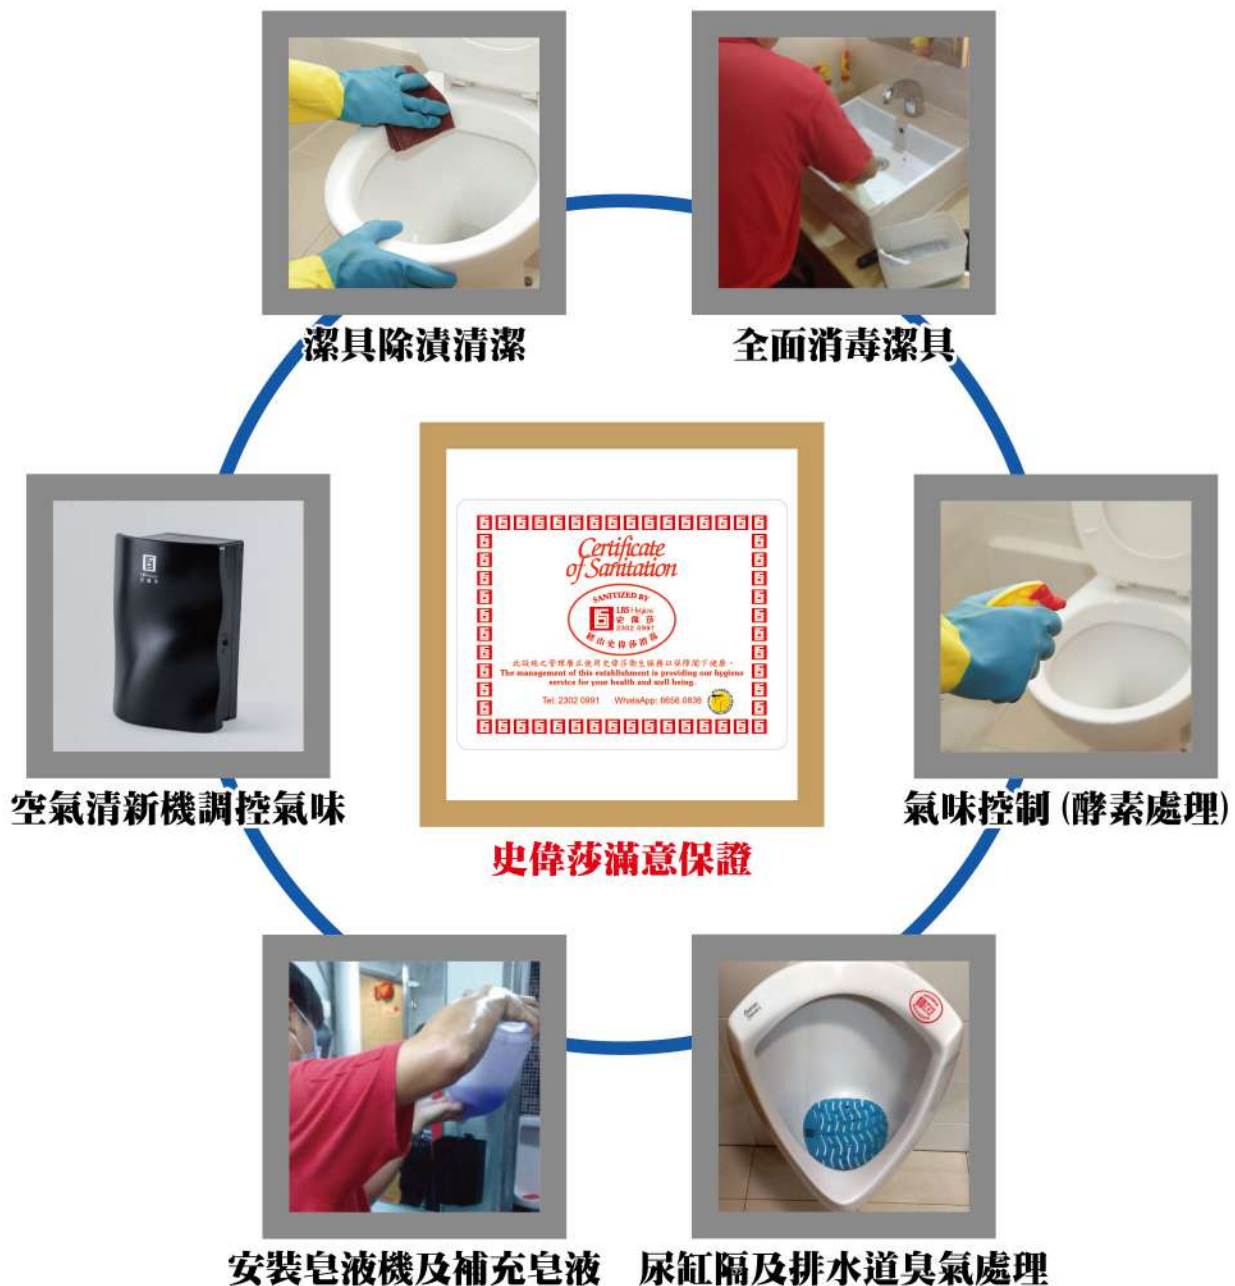

## 果蠅及蚊子

- ◆ 果蠅通常喜歡水果及蔬菜。牠們往往發現在一些腐爛物質，如肉類或水渠渣滓等等
- ◆ 果蠅只需要狹小的裂縫或洞，就可以輕易進入大廈
- ◆ 蚊子從脊椎動物，包括人類，吸取血液。常見由蚊子傳播的疾病，包括瘧疾、登革熱、日本腦炎及黃熱病
- ◆ 我們的處理方法：
  - 👍 專業滅蟲人員會使用藥水噴灑源頭患處，如積水、污水及食物或殘渣位置，杜絕果蠅及蚊子繁殖
  - 👍 在不同位置上，擺放混有酒精及藥餌之果蠅杯，24小時自動捕捉果蠅及蚊子，毋須影響營業時間
  - 👍 提供每月4次服務給餐飲及商業客戶

\* 處理方法可能會因應環境而有所改動

LBS Hygiene  
偉莎

LBS Hygiene  
史偉莎

LBS Hygiene  
史偉莎

基金經理在選擇投資哪一間公司時，會特別留意一些公司上的細節，洗手間的潔淨度就是其中之一...

如洗手間不乾淨，基金經理認為公司在解決問題上的機制出現問題，最終可能導致巨大的公司危機...

一筆可觀的資金就可能因此而失去，對公司業務的發展影響深遠...

資料來源：商界招商網

# 洗手間衛生服務

- ◆ 每星期的洗手間清潔服務，確保洗手間的衛生質素，避免病菌污染及難聞氣味
- ◆ 我們專業的服務人員能使您的洗手間在行內保持高質素水平，並使您的紙品及皂液用量達至最佳情況
- ◆ 您亦可省卻儲存地方及避免支付多餘的費用
- ◆ 我們的處理方法：

\* 處理方法可能會因應環境而有所改動

LBS Hygiene  
偉莎

LBS Hygiene  
史偉莎

LBS Hygiene  
史偉莎