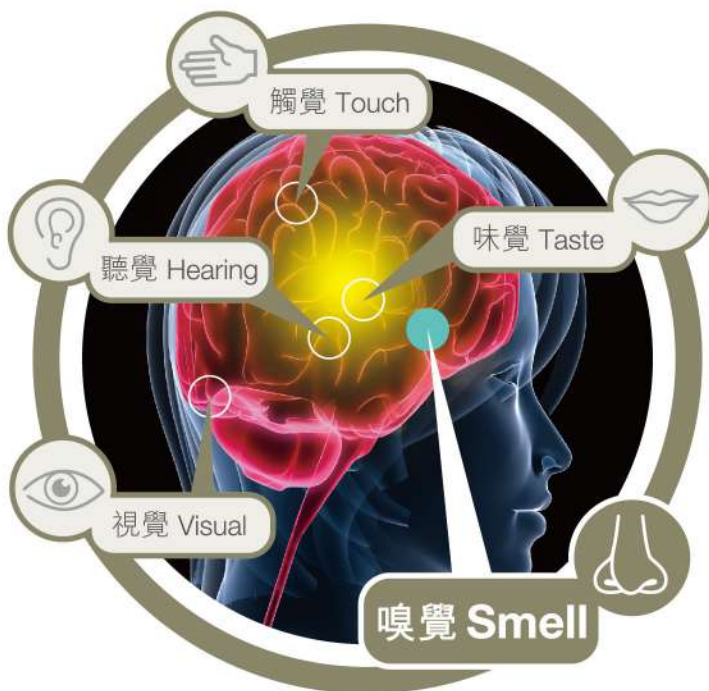

香氣營銷

◆ 人類對氣味的反應：

- 👍 人類平均可分辨1萬種不同氣味
- 👍 75% 情感是由嗅覺引起
- 👍 人類回想1年前的氣味準確度為65%，然而回憶3個月前看過的照片，準確度僅為50%
- 👍 在香氣的環境下，更能有創意地解決問題

◆ 香氣營銷比其他感官的更有優勢：

研究顯示，客人在有香氣的服裝店，停留時間會多出50%，消費是平常的兩倍以上