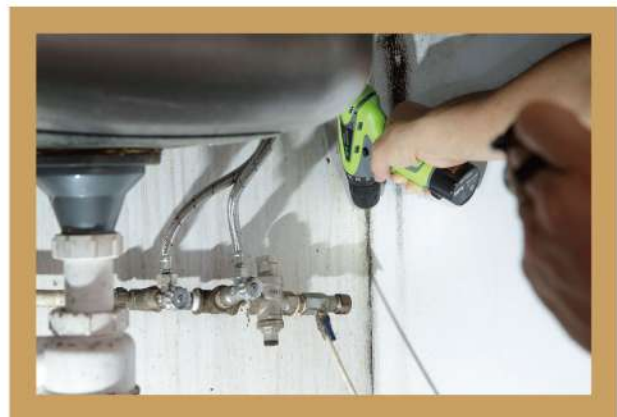

白蟻

- 白蟻是最聰明及最危險的害蟲之一
- 具有直的觸角和兩對翼 (正面和背面) ，兩對翼幾乎是相等的長度，腹部是直的，並緊接到胸部
- 牠們喜歡生活在溫暖的地區並喜歡木材

◆ 我們的處理方法：

👍 制定防治方法 (化學噴灑防治或藥餌誘殺) 和防治頻次 (單次服務或每月服務)

👍 化學噴灑防治：使用專業的白蟻防治藥劑，對現場出現白蟻的位置所有木構件進行噴灑 (適用於單次服務)

👍 藥餌誘殺：對現場建築週邊布放一定數量的地下型白蟻誘餌站，定期檢查誘餌站功能完好性，更換失效誘餌，對出現白蟻取食的誘餌站投放專業白蟻防治毒餌。對室內出現蟻路、分飛孔等位置可安裝地上型白蟻誘餌站，誘餌站內投放對人體安全的白蟻毒餌。每月檢查維護一次，檢查誘餌站功能完好性，對出現白蟻大量取食的誘餌站進行毒餌添加 (不適用於單次服務客戶)

* 處理方法可能會因應環境而有所改動