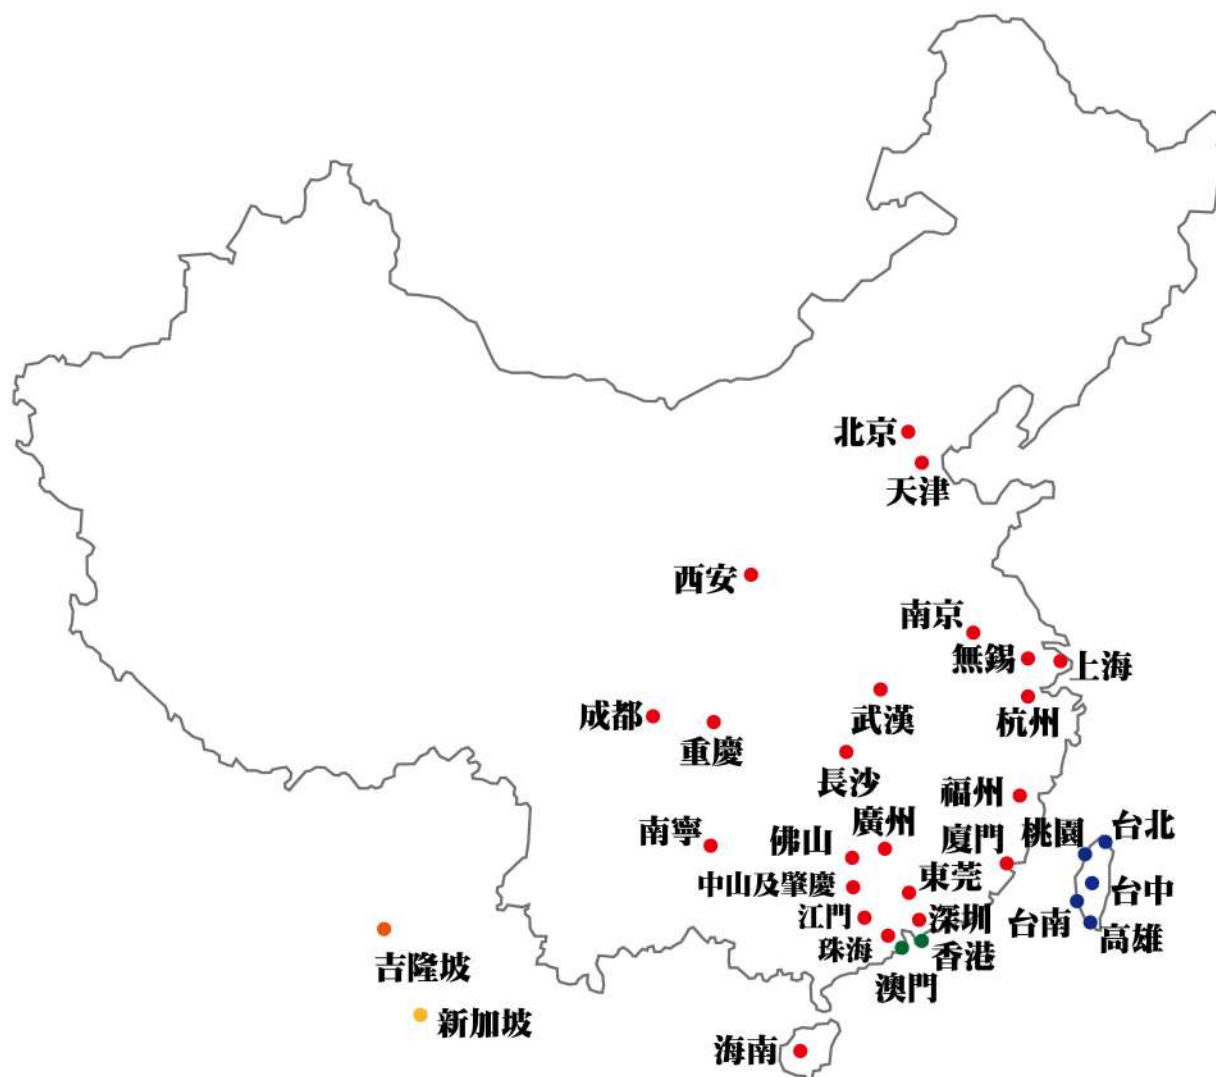

# 各地客戶

從2000年開始，台灣就成為我們重點服務的地方之一。

時至今日，服務已遍及台北、桃園、台中、高雄及台南等地區！

(只列部份)

# 各地客戶

2016年，我們將業務衝出大中華，開拓了吉隆坡市場，提供全面滅蟲及洗手間衛生管理等服務！

(只列部份)

# 各地客戶

2019年，我們的業務版圖延伸至新加坡，繼續拓展海外市場！

(只列部份)

# 集團地區分佈