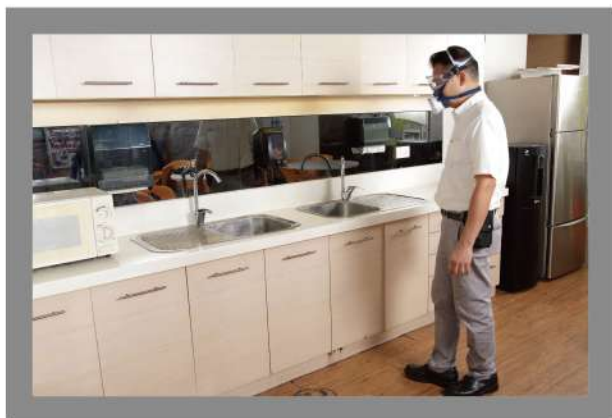

專業霧化消毒

◆ 霧化消毒的程序包括：

- 👍 利用霧化機將消毒劑霧化，深入地為所有空間及實體表面進行消毒
- 👍 對牆壁、間隔、枱面、天花板、門柄、電燈開關等地方進行消毒
- 👍 您將能夠擁有一個乾淨及宜人的衛生空間

◆ 我們的優勢所在：

- 👍 安全及適合任何表面
- 👍 一次過將所有空間及表面如天花、地面、家具、門及電燈制等，進行消毒，殺滅多種病毒及細菌，包括一眾冠狀病毒、H1N1、金黃色葡萄球菌、大腸桿菌等等
- 👍 殺菌能力高達99.999%

除此之外，亦有「醫療級霧化消毒」、「長效霧化消毒」、「高效霧化消毒」以及「納米光觸媒消毒」可供選擇

* 處理方法可能會因應環境而有所改動