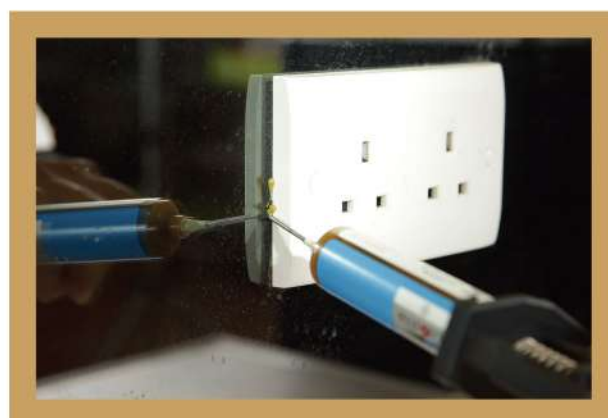

蟑螂

- 蟑螂主要會導致食物中毒及腸胃炎等疾病
- 兩種常見蟑螂包括德國蟑螂 (*Blattella germanica*) 及美國蟑螂 (*Periplaneta americana*)
- 德國蟑螂體型比較細小，呈淡黃褐色，而美國蟑螂體型相對較大，呈茶褐色

◆ 我們的處理方法：

- 👍 使用蟑螂藥餌點施在廚房、起居室、客廳等隱蔽及較常出現蟑螂的角落。以防止蟑螂通過衛生間的管道侵入室內，配合該環境，使用衛生殺蟲劑作化學劑噴灑，以達最佳效果
- 👍 在家居較常出現蟑螂的位置放置蟑螂屋，以捕捉、監測及瞭解蟑螂的密度 (不適用於單次服務客戶)。定期檢查蟑螂的控制點，查看藥餌的效果及補充控制 (不適用於單次服務客戶)。

* 處理方法可能會因應環境而有所改動